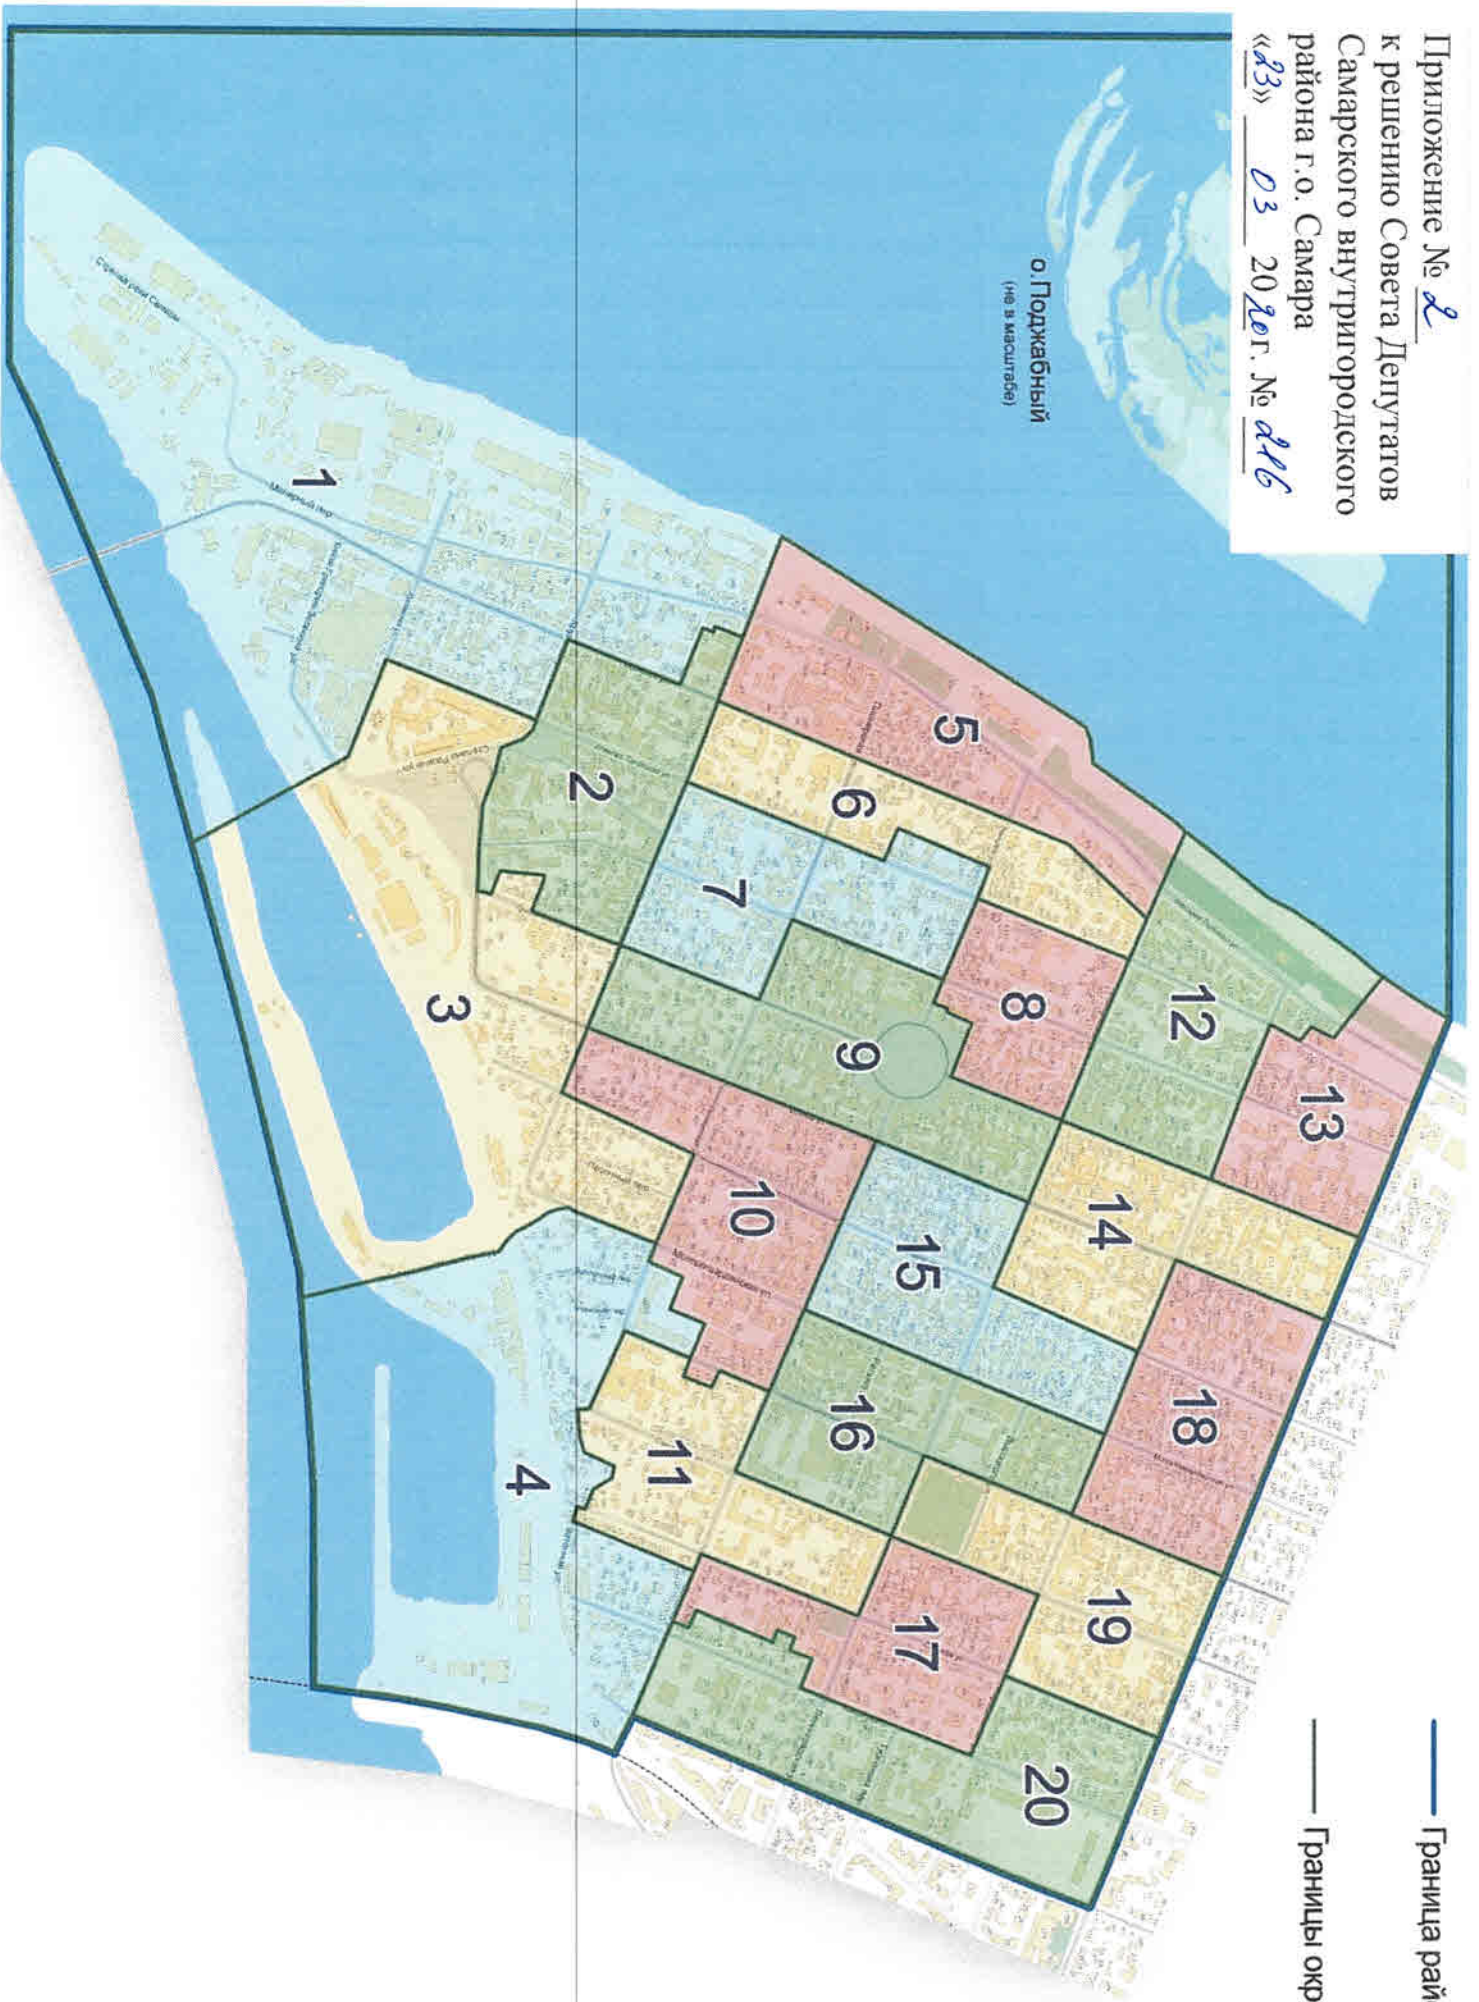

### **Одномандатный избирательный округ № 20**

В границах: по ул. Садовой (нечетная сторона) от ул. Некрасовской до ул. Льва Толстого; по ул. Льва Толстого (нечетная сторона) от ул. Садовой до ул. Братьев Коростелевых; по ул. Братьев Коростелевых (четная сторона) от ул. Льва Толстого до ул. Венцека; по ул. Венцека (четная сторона) от ул. Братьев Коростелевых до ул. Ленинской; по ул. Ленинской (нечетная сторона) от ул. Венцека до ул. Некрасовской, включая дома по ул. Ленинской (четная сторона) от ул. Ленинградской до ул. Венцека и дом № 106 по ул. Венцека; по ул. Некрасовской (четная сторона) от ул. Ленинской до ул. Садовой.

Количество избирателей в округе – 1 187.

Приложение № 2  
к решению Совета Депутатов  
Самарского внутригородского  
района г.о. Самара  
«23» 03 2020г. № 216

о. Поджабный  
(не в масштабе)

Граница района