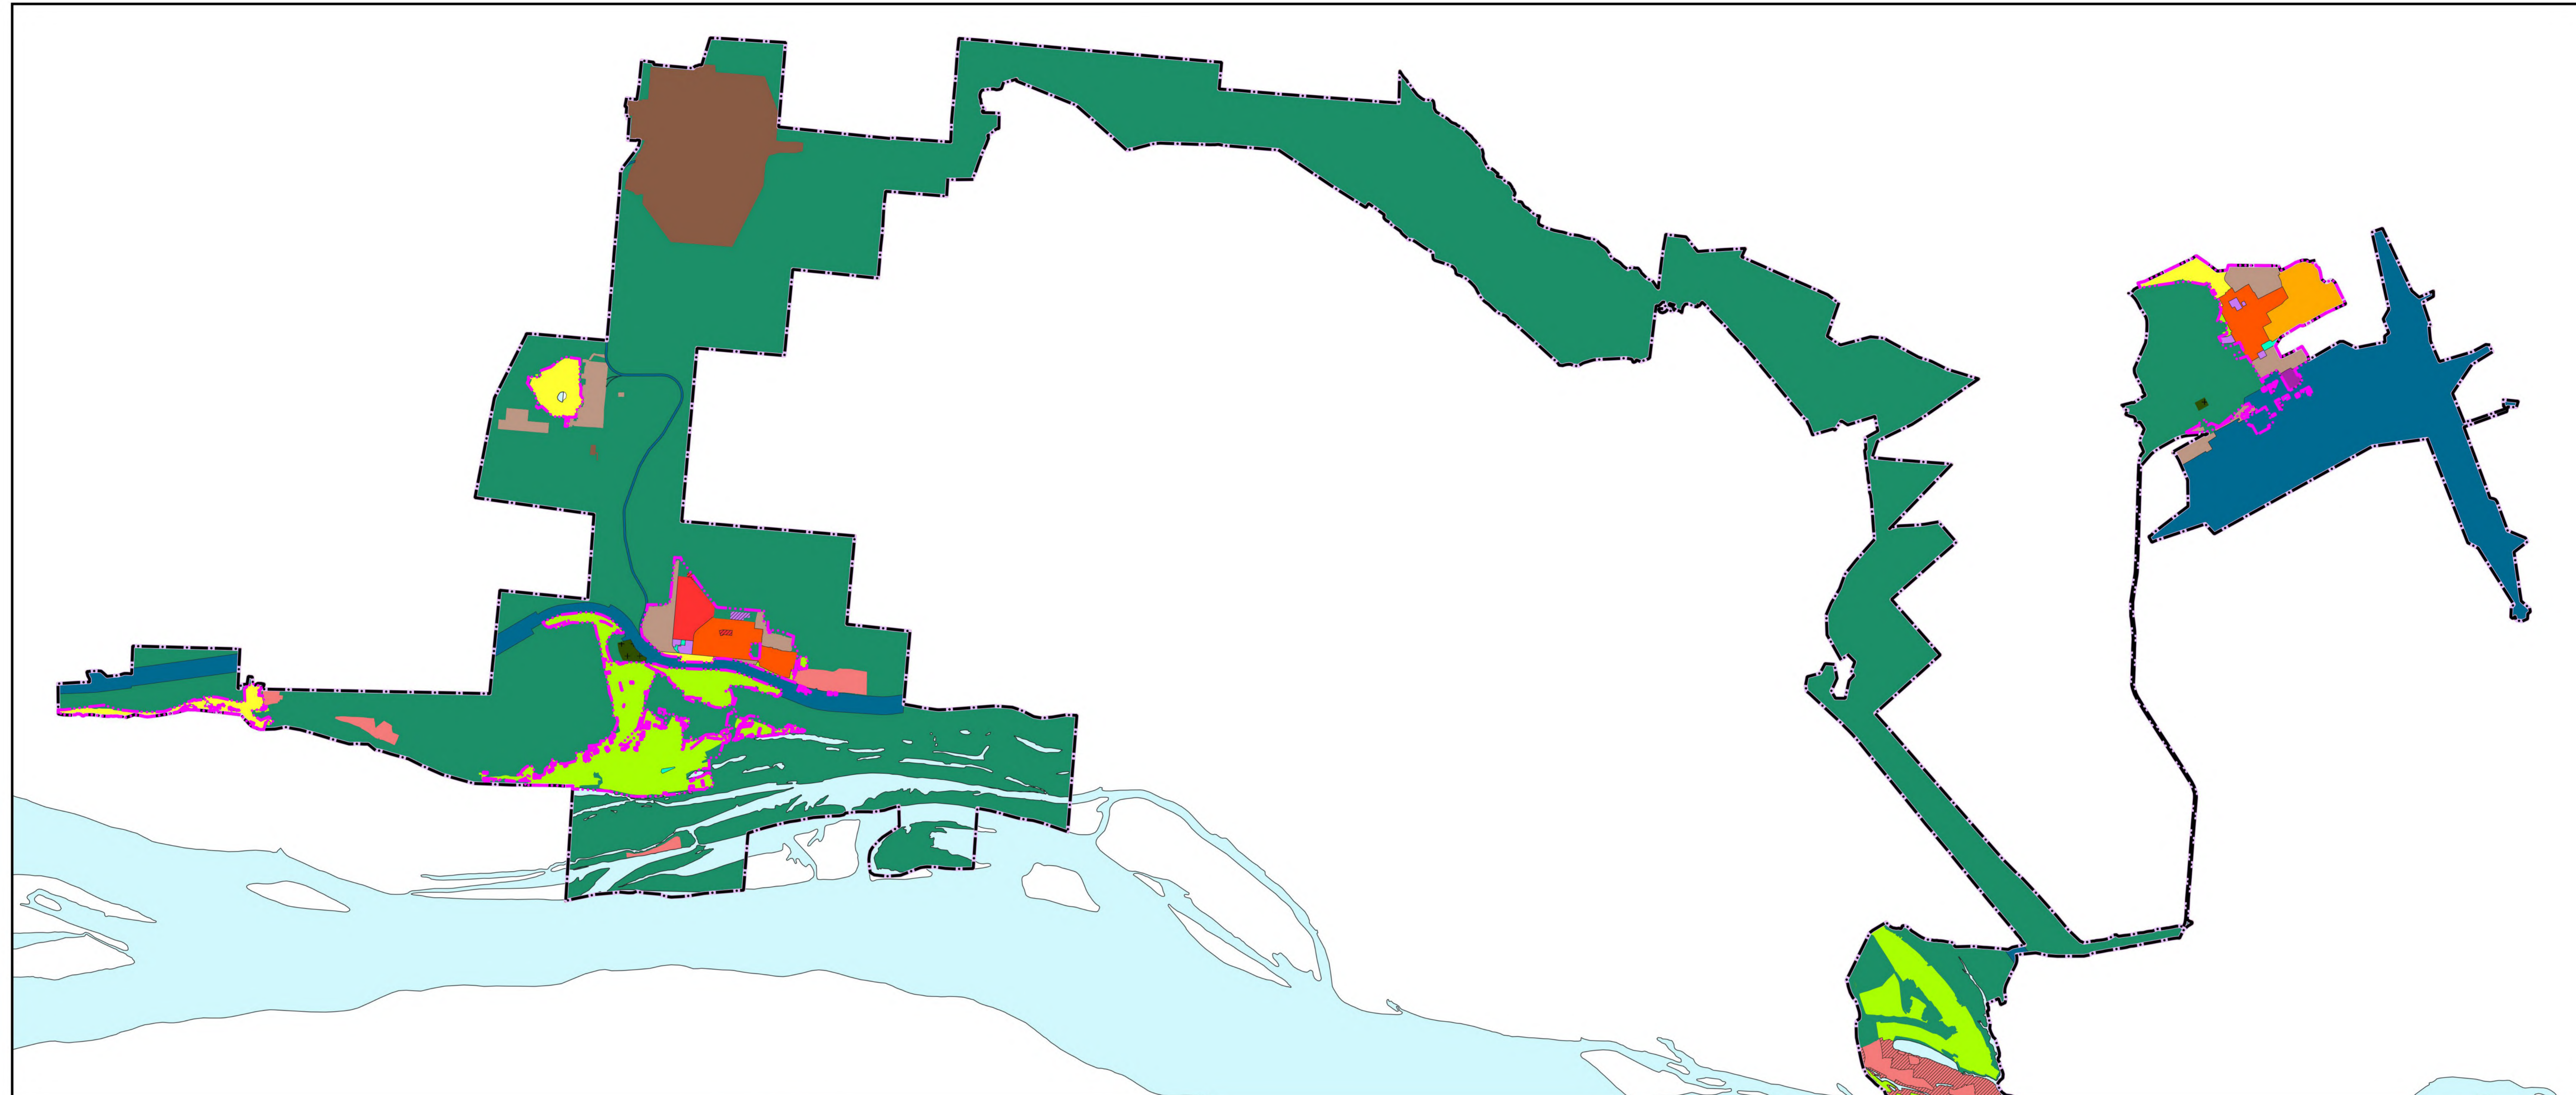

Карта функциональных зон городского округа Самара

- Экспликация карты**
- Границы единиц административно-территориального деления РФ**
- Границы образуются населенных пунктов
 - Границы городского округа с внутригородским делением
 - Границы населенных пунктов
 - Границы внутригородских районов
- Функциональные зоны (существующие)**
- Зона застройки индивидуальными жилыми домами
 - Зона застройки малоэтажными жилыми домами (до 4 этажей, включая мансардный)
 - Зона застройки многоквартирными жилыми домами (9 этажей и более)
 - Зона застройки среднеэтажными жилыми домами (от 5 до 8 этажей, включая мансардный)
 - Зона кладбищ
 - Зона лесов
 - Зона озелененных территорий общего пользования (лесопарки, парки, сады, скверы, бульвары, городские леса)
 - Зона отдыха
 - Зона рекреативных территорий
 - Зона садоводческих или опопродеческих некоммерческих товариществ
 - Зона сельскохозяйственных угодий
 - Зона смешанной и общественно-деловой застройки
 - Зона специализированной общественной застройки
 - Зона транспортной инфраструктуры
 - Квартально-оладская зона
 - Многофункциональная общественно-деловая зона
 - Производственная зона
 - Производственная зона сельскохозяйственных предприятий
 - Зона автотрасс
- Функциональные зоны (планируемые)**
- Зона застройки индивидуальными жилыми домами
 - Зона застройки малоэтажными жилыми домами (до 4 этажей, включая мансардный)
 - Зона застройки среднеэтажными жилыми домами (от 5 до 8 этажей, включая мансардный)
 - Зона кладбищ
 - Зона озелененных территорий общего пользования (лесопарки, парки, сады, скверы, бульвары, городские леса)
 - Зона отдыха
 - Зона садоводческих или опопродеческих некоммерческих товариществ
 - Зона специализированной общественной застройки
 - Квартально-оладская зона
 - Многофункциональная общественно-деловая зона
 - Зона застройки многоквартирными жилыми домами (9 этажей и более)